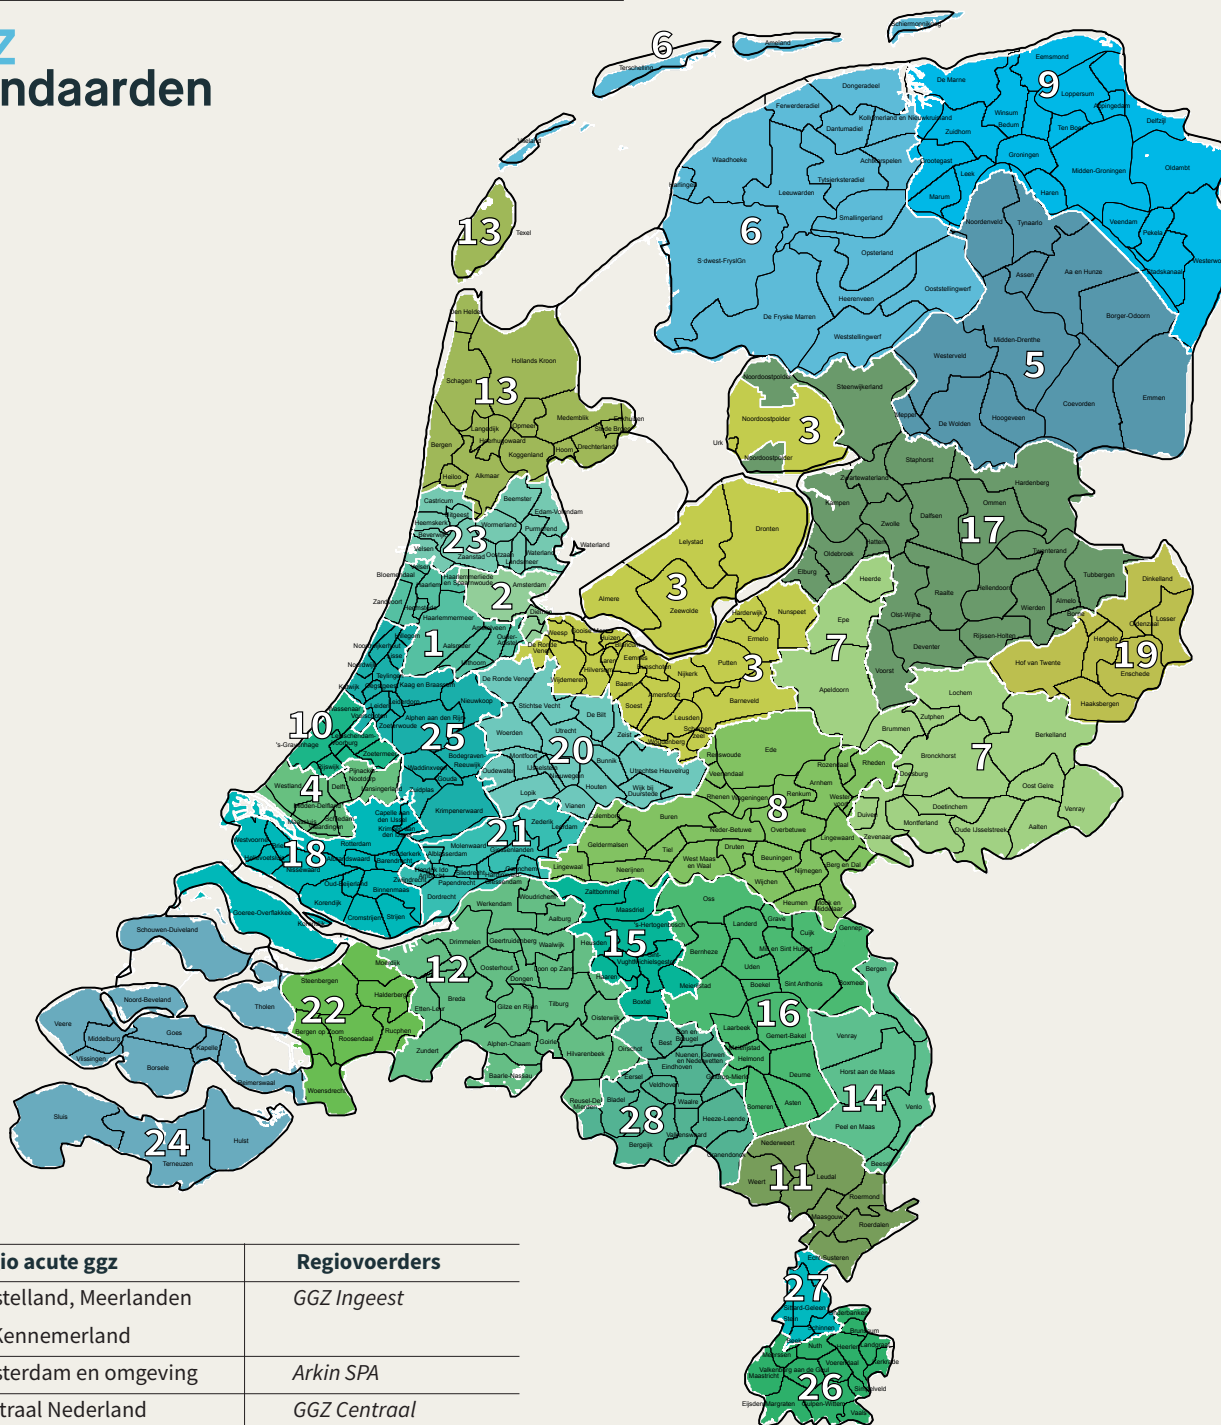

28 Regio's acute psychiatrie

GGZ Standaarden

Regio acute ggz	Regiovoerders
1 Amstelland, Meerlanden en Kennemerland	GGZ Ingeest
2 Amsterdam en omgeving	Arkin SPA
3 Centraal Nederland	GGZ Centraal
4 Delft Westland Oostland	GGZ Delfland
5 Drenthe	GGZ Drenthe
6 Friesland	GGZ Friesland
7 Gelderland-Noord	GGNET
8 Gelderland-Midden/Zuid	Pro Persona
9 Groningen	Lentis
10 Haaglanden	Parnassia
11 Midden-Limburg	Met GGZ
12 Midden-West-Brabant	GGZ Breburg
13 Noord-Holland-Noord	GGZ NHN
14 Noord-Limburg	Vincent van Gogh
15 Noord-Oost-Brabant	Reinier van Arkelgroep
16 Oost-Brabant	GGZ Oost Brabant
17 Overijssel	Dimence

18 Rotterdam en omgeving	Parnassia Bavo
19 Twente	Mediant Twente
20 Utrecht en omgeving	Altrecht
21 Waardenland	Yulius
22 West-Brabant	GGZ-WNB
23 Zaanstreek Waterland Midden Kennemerland	Parnassia Bavo groep
24 Zeeland	Emergis
25 Zuid-Holland-Noord	GGZ Rivierduinen
26 Zuid-Limburg	Mondriaan
27 Zuid-Midden-Limburg	Zuyderland GGZ
28 Zuid-Oost-Brabant	GGZ Eindhoven