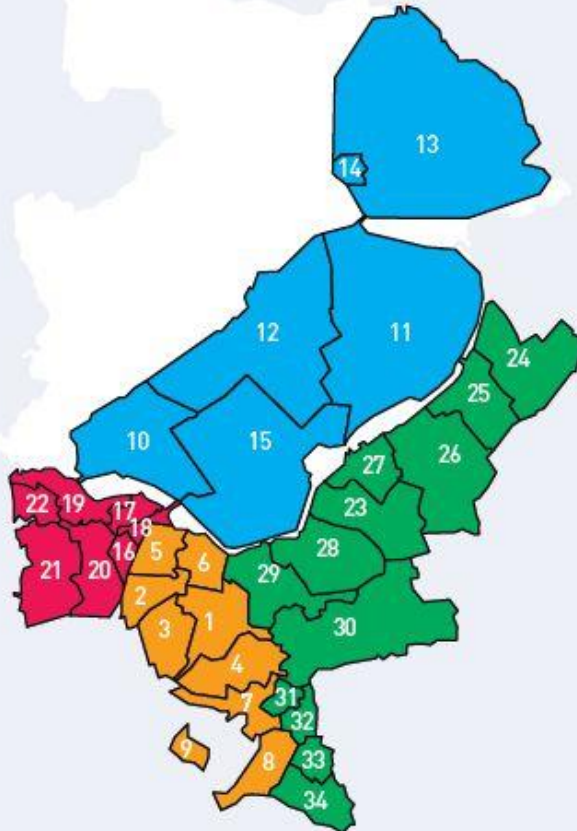

## Werkgebied Gemeenten GGz Centraal

### EEMLAND

- 1- Amersfoort
- 2- Baarn
- 3- Soest
- 4- Leusden
- 5- Eemnes
- 6- Bunschoten
- 7- Woudenberg
- 8- Amerongen
- 9- Doorn

### FLEVOLAND

- 10- Almere
- 11- Dronten
- 12- Lelystad
- 13- Noordoostpolder
- 14- Urk
- 15- Zeewolde

- FORNHESE 1 t/m 34
- EMERHESE 1 t/m 34

### GOOI & VECHTSTREEK

- 16- Laren
- 17- Huizen
- 18- Blaricum
- 19- Gooise Meren
- 20- Hilversum
- 21- Wijdmeren
- 22- Weesp